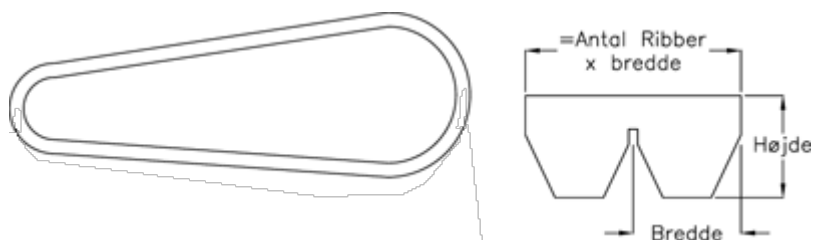

Varenummer: 601891402165
Beskrivelse: Gates kilerem Polyflex JB 11M1650/2

Mål

| | |
|-----------------|-------------|
| Antal spor | = 2 |
| Bredde | = 30.4 |
| Effektiv længde | = 1650 |
| Højde | = 7.06 |
| Type | = 11M1650/2 |